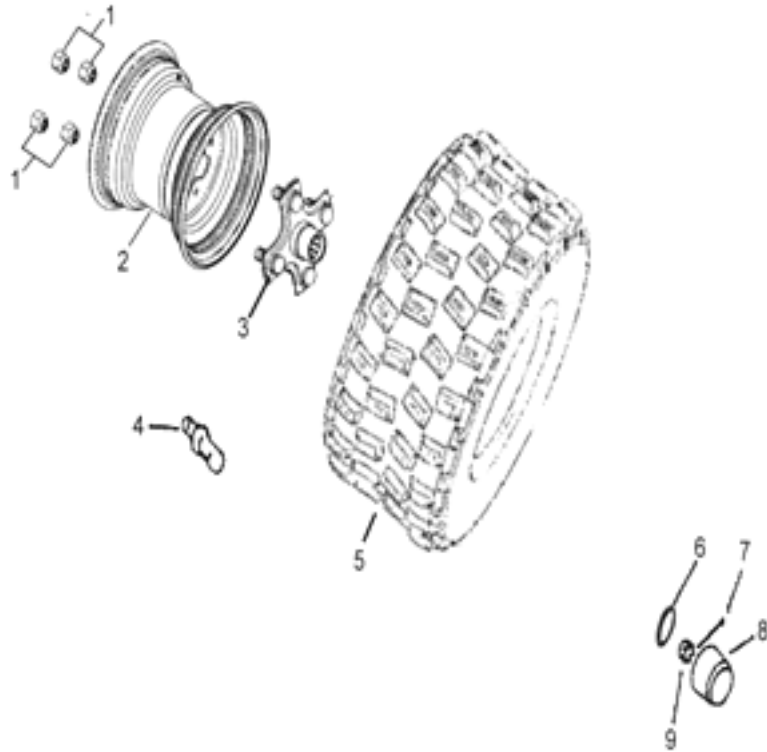

D-25: REAR WHEEL

Item	Description	Part Number	Q.ty	Note
1	Nut	90355-10000-0UB	8	M10x1.25
2	Rim, Rear	4280139A-385	2	
3	Hub, Wheel, RH	4202039A-000	2	
4	Valve, Rim	42616131-000	2	
5	Tire	42811231-000	2	20x10-9 DI2016
6	Washer	94121-1835200-000	2	18x35x2
7	Pin, Cotter	94201-32320	2	
8	Cap, Hub	4273039A-000	2	
9	Nut	90352-18000-00C	2