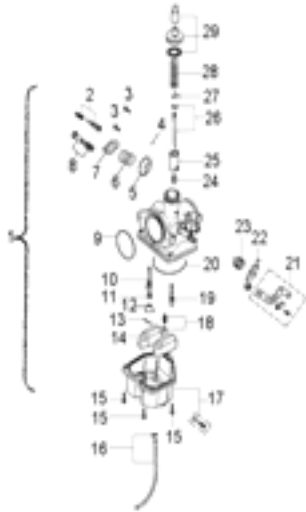

D-13: CARBURETOR