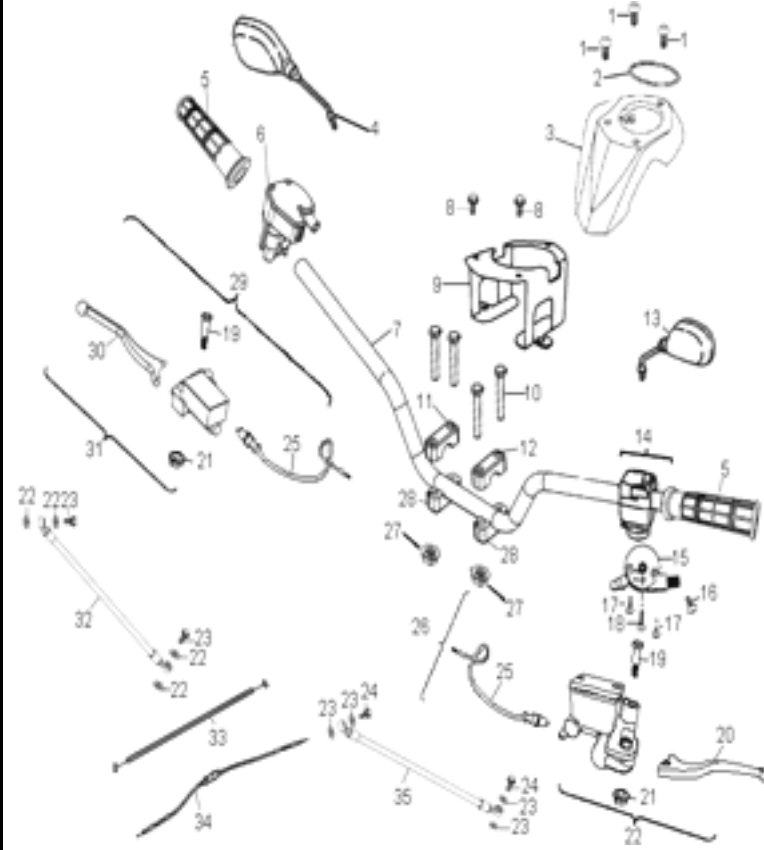

D-28: HANDLEBAR

Item	Description	Part Number	Q.ty	Note
1	Bolt	93100-050128-00K	3	M5x12x0.8
2	Rubber, Seat	64320201-000	1	
3	Pod, Handlebar	64211210-070	1	
4	Mirror, RH	88110204-000	1	
5	Grip, Handlebar	53167201-000	2	
6	Control, Throttle	53900201-000	1	
7	Handlebar	53100218-385	1	
8	Bolt	96000-060128-10K	2	M6x12x1
9	Bracket, Pod	53310221-000	1	
10	Bolt	91000-080258-00K	4	M8x25x1.25
11	Clamp, Upper, RH	53220204-000	1	
12	Clamp, Upper, LH	53210204-000	1	
13	Mirror, LH	88120201-001	1	
14	Asm., Switch, LH	35151227-001	1	Inc. 15-18
15	Manual Choke	35160201-000	1	
16	Bolt	93500-030068-00C	1	M3x6x0.6
17	Screw	93100-030048-00B	2	M3x4x0.6
18	Bolt	93500-060088-00K	1	M6x1*8
19	Bolt	89220202-000	2	
20	Lever, Brake, LH	53178206-000	1	
21	Nut	94073-06006-00K	2	
22	Asm., Lever, LH	53163206-000	1	Inc. 19-21
23	Washer	94101-1015012-U0E	8	10.1x15x1.2
24	Bolt, Banjo	45456111-000	4	
25	Sensor, Taillight	35345201-000	2	
26	Asm., Lever LH	53171219-000	1	Inc. 19-22 & 25
27	Nut	90350-10000-00C	2	M10x1.25
28	Clamp, Lower	53200204-000	2	
29	Asm., Master Cylin	53172215-000	1	nc. 19, 21, 25, 30, 3
30	Lever, Brake, RH	53175205-000	1	
31	Asm., Lever, RH	53164205-000	1	Inc. 19, 21, 30
32	Hose, Brake	45447233-000	1	
33	Choke, Cable, Man	5392255E-000	1	
34	Cable, Throttle	53910214-000	1	
35	Hose, Brake	45447232-000	1