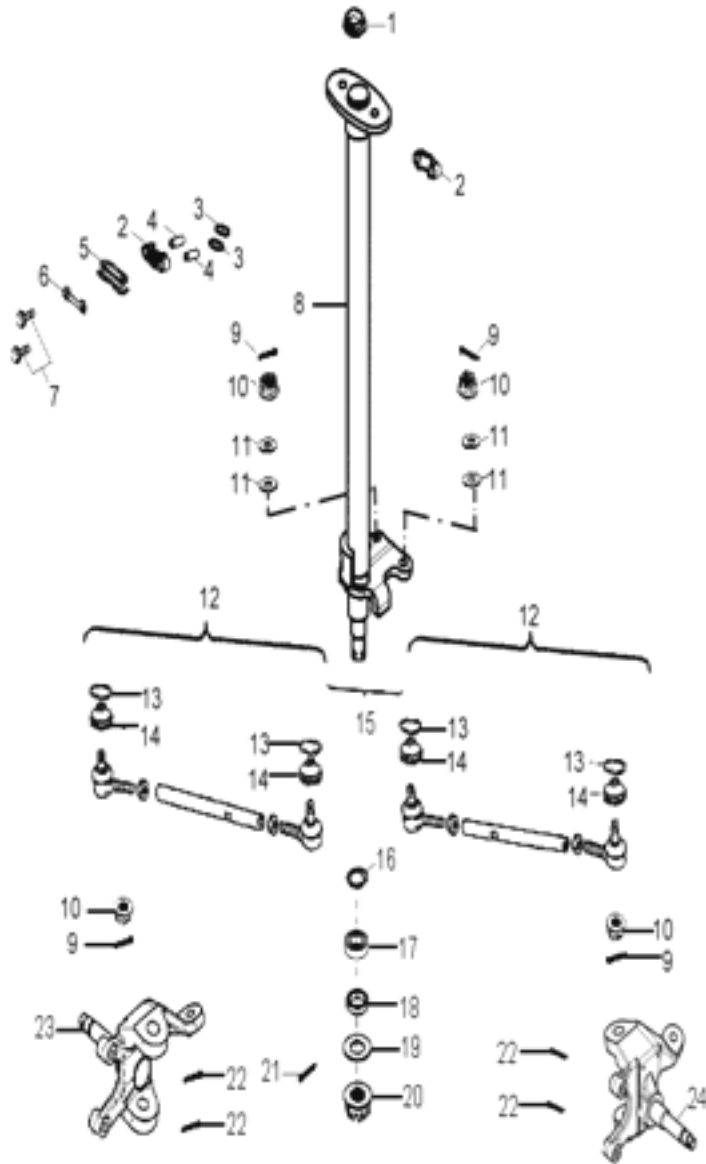

D-30: STEERING

Item	Description	Part Number	Q.ty	Note
1	Cap, Rubber	19611202-000	1	
2	Clamp, steering	53500156-000	2	
3	Sleeve, Steering Sh	51220156-000	2	
4	Spacer	51317156-000	2	
5	Bracket, Wire Colle	51318156-000	1	
6	Washer, Lock	51319156-000	1	
7	Bolt	92000-080608-00B	2	M8x60x1.25
8	Shaft, Steering	51112222-385	1	
9	Pin, Cotter	94201-25190	4	
10	Nut	90352-10000-00C	4	M10x1.25
11	Washer	94101-1022020-00C	4	10.1x22x2
12	Asm., Tie Rod	53410215-000	2	Inc. 13 & 14
13	Spring	94514-09255	4	
14	Boot	16129201-000	4	
15	Shaft, Steering	51107222-385	1	
16	Clip, Cir	94512-4200R	1	
17	Bearing, Ball	96100-6004-LLUC3	1	6004UC3/542
18	Spacer	44311201-000	1	
19	Washer	94121-1835200-000	1	18x35x2
20	Nut	90352-18000-00C	1	
21	Pin, Cotter	94201-32320	1	
22	Pin, Cotter	94201-23250	4	
23	Asm., Knuckle, RH	51330210-000	1	
24	Asm., Knuckle, LH	51325209-000	1