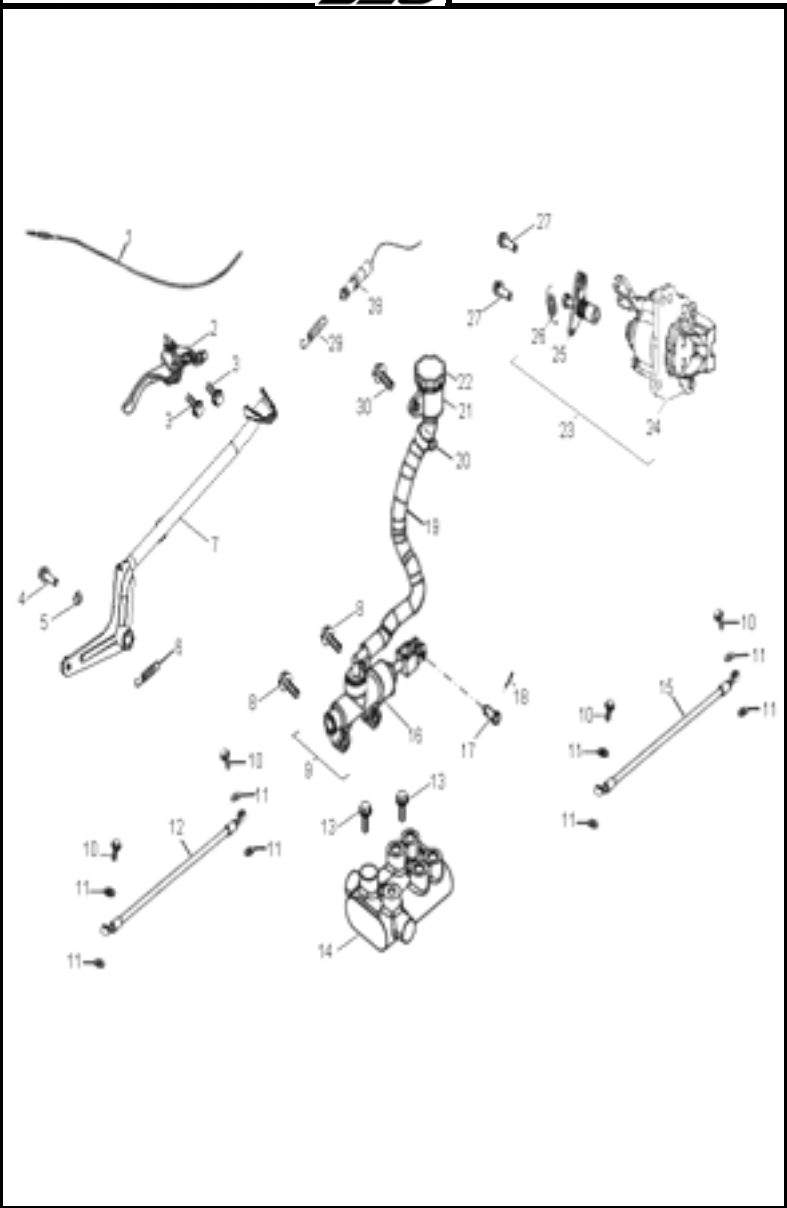

D-27: REAR BRAKE

Item	Description	Part Number	Q.ty	Note
1	Cable, Parking Brake	38706206-000	1	
2	Lever, Parking Brake	3871055E-000	1	
3	Bolt	91003-060208-00K	2	M6x20x1.0
4	Bolt	96000-080168-0KL	1	M8x16x1.25
5	Washer	94101-0822020-00C	1	8x22x2
6	Spring	43421206-000	1	
7	Pedal Brake	43456214-000	1	
8	Bolt	92001-080258-0KL	2	M8x25x1.25
9	Asm., Master Cylinder	4350055E-000	1	Incl. 19-22, 16
10	Bolt, Banjo	45456111-000	4	
11	Washer	94101-1015012-U0E	8	10.1x15x1.2
12	Hose, Brake	45447230-000	1	
13	Bolt	91000-080408-00C	2	M8x40x1.25
14	Brake Shunt	45470201-000	1	
15	Hose, Brake	45447231-000	1	
16	Master Cylinder	4350155E-000	1	
17	Pin	94302-07018	1	
18	Pin	43480201-000	1	
19	Hose, Brake	45447210-000	1	
20	Clamp	94515-12008	2	12x8
21	Valve, Fuel	17950201-000	1	
22	Cap, Oil Tank	43016201-000	1	
23	Asm., Caliper, Rear	45000211-000	1	Incl. 24
24	Shoe, brake, Rear	43120211-000	1	
25	Bolt	96000-060128-0KL	1	M6x12x1.0
26	Spring, Foodpad	43422202-000	1	
27	Switch, Brake	34916201-000	1	
28	Bolt	96000-100258-0KL	2	M10x25x1.25