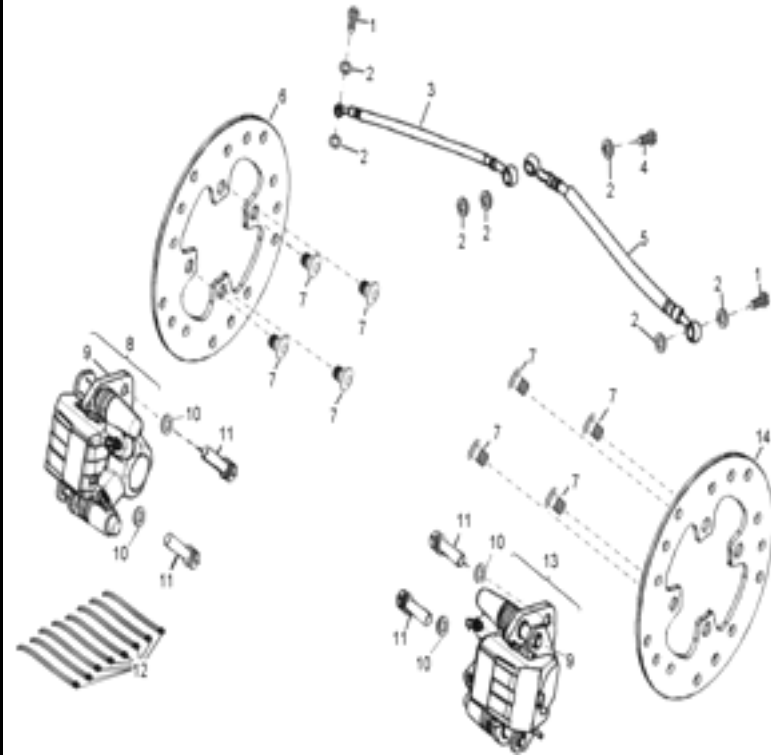

D-26: FRONT BRAKE

Item	Description	Part Number	Q.ty	Note
1	Bolt, Banjo	45456111-000	2	
2	Washer	94101-1015012-U0E	7	10.1x15x1.2
3	Hose, Brake	45447228-000	1	
4	Bolt, Banjo	45456202-000	1	
5	Hose, Brake	45447229-000	1	
6	Disc, Brake, RH	4502339A-000	1	
7	Bolt	45016131-00K	8	
8	Asm., Caliper, RH	4500239A-000	1	Inc. 9
9	Pads, Caliper, Fron	43121201-000	2	
10	Washer	94101-0816020-00C	4	8x16x2
11	Screw	96002-080308-00K	4	M8x30x1.25
12	Strap	89569131-000	6	
13	Asm., Caliper, LH	4500139A-000	1	Inc. 9
14	Disc, Brake, LH	4502239A-000	1