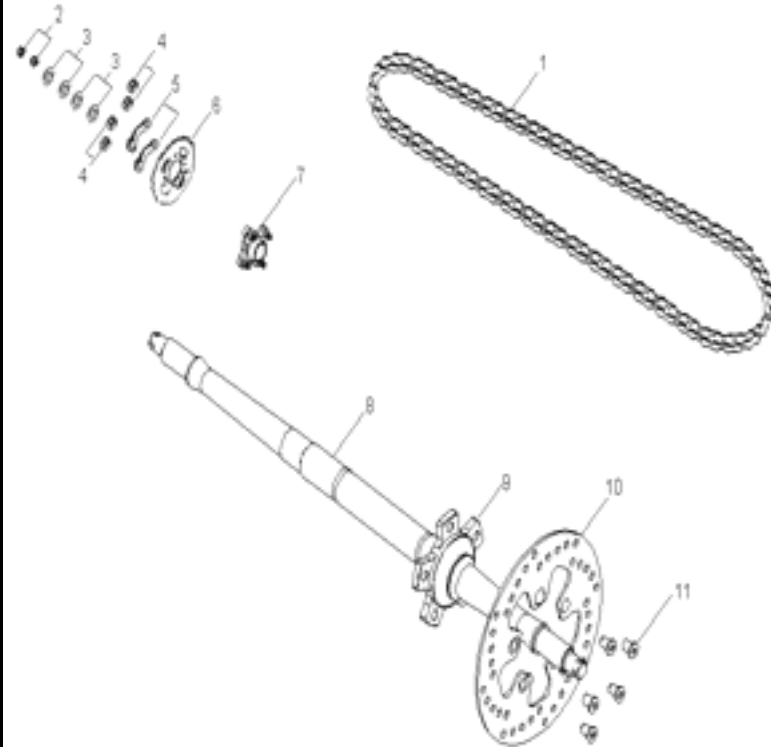

D-29: REAR WHEEL AXLE

Item	Description	Part Number	Q.ty	Note
1	Asm., Drive Chain	40530216-000	1	520
2	Nut	94001-33000-00K	2	
3	Washer	94121-3345012-000	4	33x45x1.2
4	Nut	94002-10000-00C	4	M10x1.25
5	Washer, Sprocket	41202156-000	2	
6	Sprocket, Drive (36	41201205-000	1	36T
7	Hub, Sprocket	41210156-000	1	
8	Axle	42000217-000	1	
9	Hub, Disc	43490206-000	1	
10	Disc, Brake	43511202-000	1	
11	Bolt	45016131-00K	5