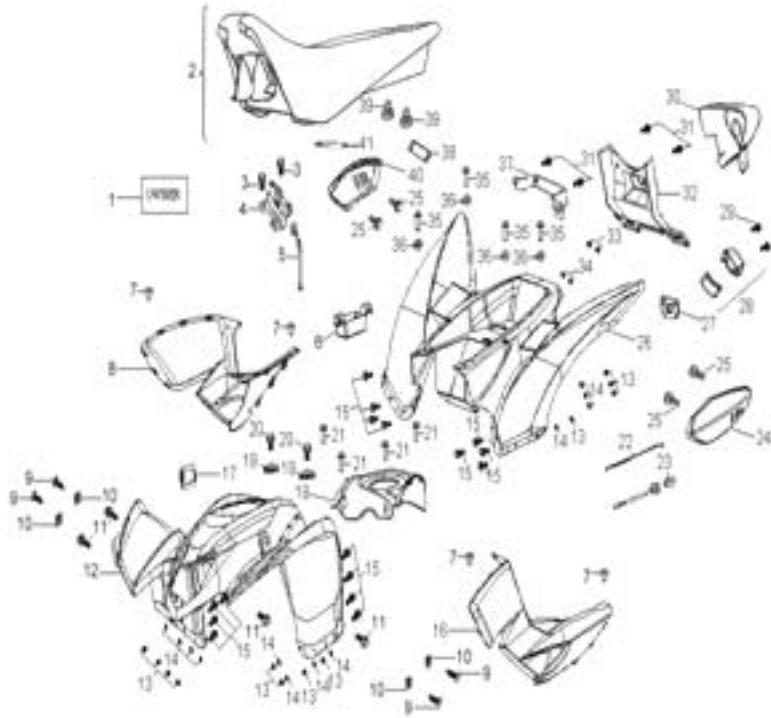

D-21: CAB & SEAT

Item	Description	Part Number	Q.ty	Note
39	Rubber, Seat	77220180-000	2	
40	Veneer, RH	18319201-000	1	
41	O-Ring	93213-04740	1	47x4