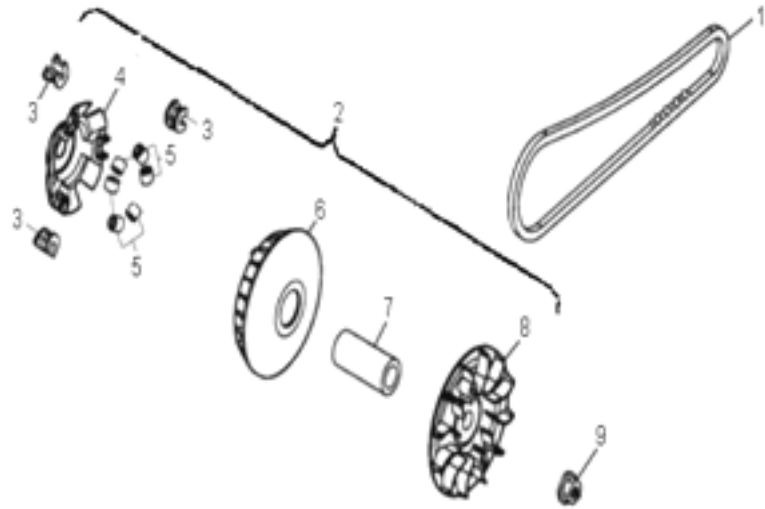

D-8: DRIVE CLUTCH

Item	Description	Part Number	Q.ty	Note
1	Belt, Driven	2310050B-000	1	893x24x30
2	Asm., Sliding	2210350A-000	1	Inc. 3-8
3	Bushing, Slider	2213250A-000	3	
4	Plate, Sheave	2213150A-000	1	
5	Roller	2212150A-000	6	
6	Wheel, Slot, Sliding	2211050A-000	1	
7	Bushing, Sheave	22106203-000	1	
8	Sheave, movable	2210250A-000	1	
9	Nut	94050-14000-00C	1	M14x1.5