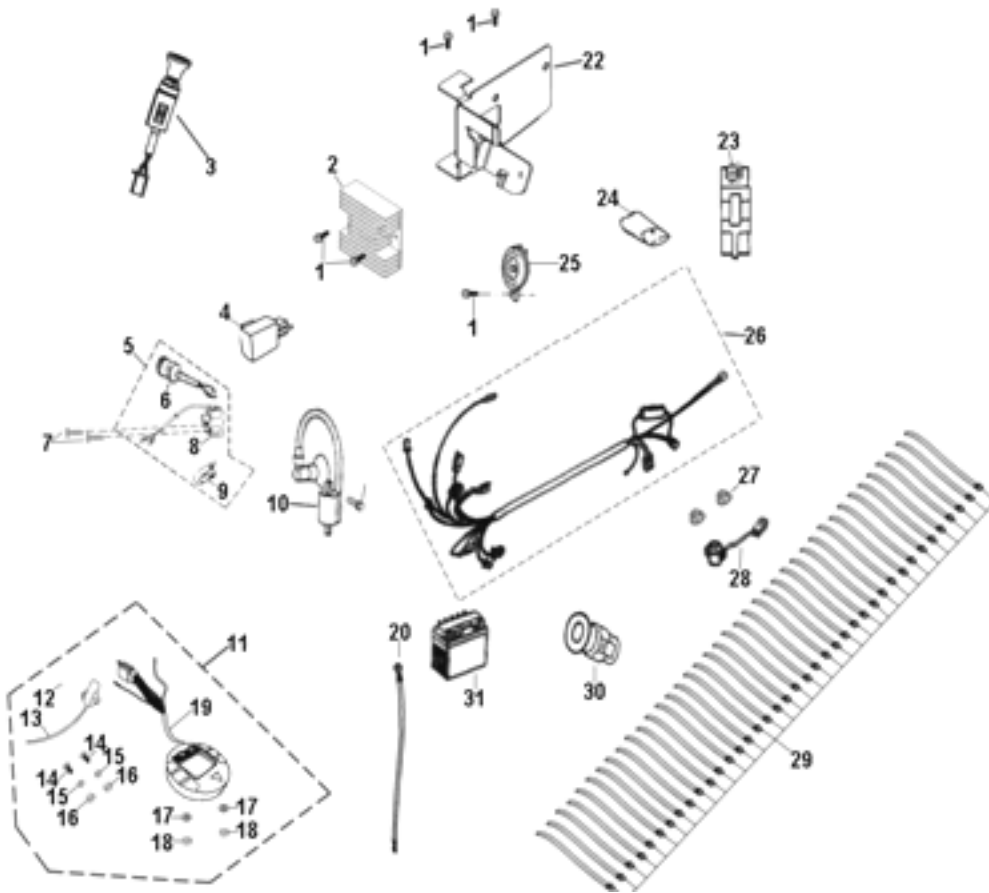

D-28: ELECTRICAL PARTS

ITEM	DESCRIPTION	P/N	Q'TY
1	Bolt	96000-060128-10K	5
2	Rectifier/ Regulator	31600209-000	1
3	Power Suppter	38130179-000	1
4	Relay, Parking	38701201-000	1
5	Asm., Main Switch	35100222-000	1
6	Switch, Main	35102211-000	1
7	Bolt	93100-050128-00K	2
8	Lock, Steering	35106206-000	1
9	Clip, Main Switch	35101131-000	1
10	Asm., Ignition Coil	30510205-000	1
11	Asm., Speedometer	37200205-000	1
12	Magnet, Speedometer	37203202-000	1
13	Sensor, Speedometer	37206201-000	1
14	Bolt	93100-040128-00K	2
15	Washer	94111-0412010-00K	2
16	Nut	94001-06000-00C	2
17	Washer	94101-0613010-00K	2
18	Nut	94001-04000-00K	2
19	Asm., Speedometer	37205203-000	1
20	Asm., Battery Cable	32001201-000	1
21	Bolt	96000-050208-00C	1
22	Bracket, Electrical	32104209-000	1
23	Asm., CDI Unit	30410209-000	1
24	Pouch, Tool	89120202-000	1
25	Horn	38110202-000	1
26	Harness, Main Wire	32100231-000	1
27	Nut	94050-06000-00K	2
28	Asm., Starter Relay	38501119-000	1
29	Strap	89569131-000	39
30	Relay, Signal	38302202-000	1
31	Battery	3150039A-000	1