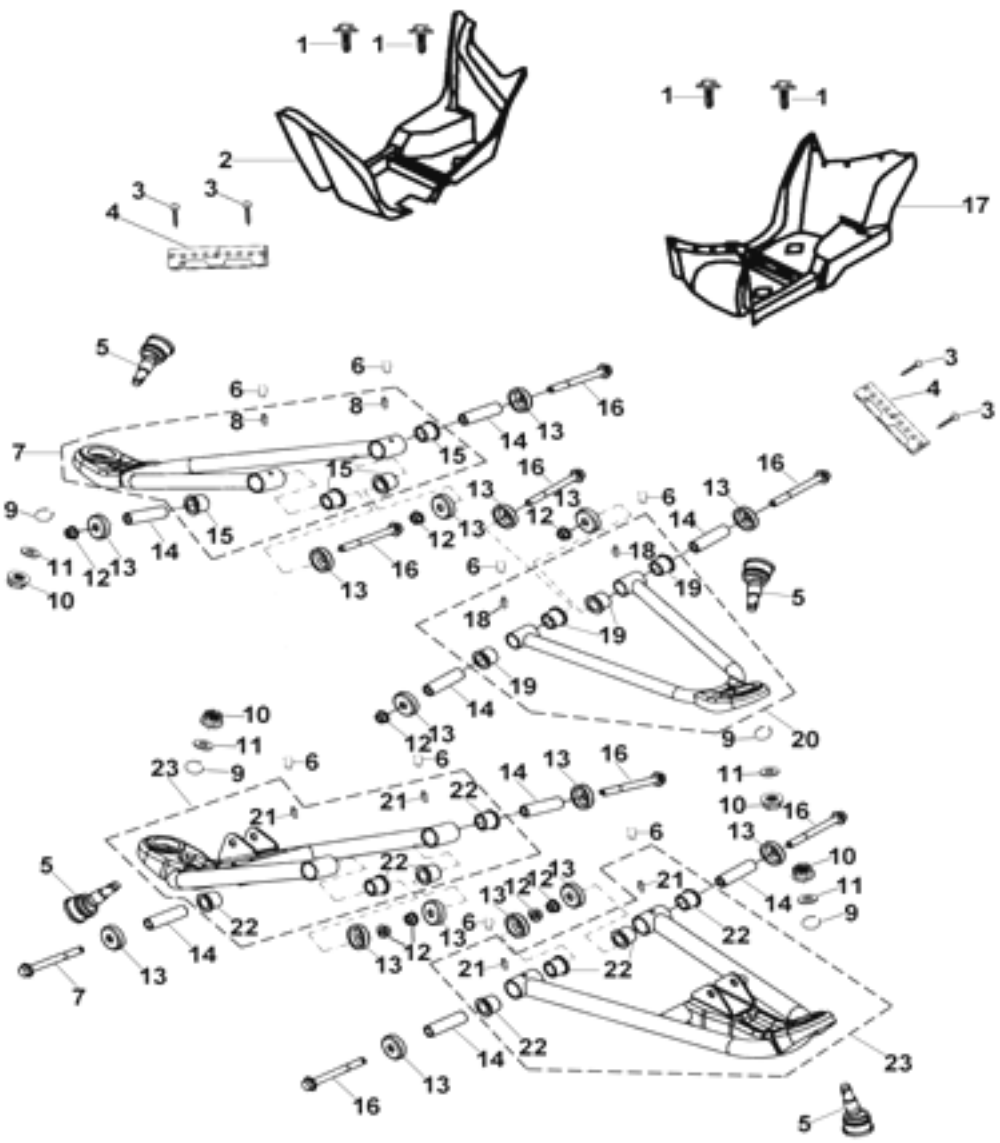

21

**D-14: BUMPER**

ITEM	DESCRIPTION	P/N	Q'TY
1	Bolt	92001-080128-00K	2
2	Bolt	92005-060148-00K	2
3	Bracket, Bumper	50450207-385	1

22

**D-15: SWING ARM, FOOTREST**

ITEM	DESCRIPTION	P/N	Q'TY
1	Bolt	96007-060168-00K	4
2	Footwell, RH	64300203-000	1
3	Screw	93903-1050128-00K	4
4	Retainer, Brake Line, Front	53005201-000	2
5	Ball Joint	52451204-000	4
6	Cap, Valve, Grease	51301131-000	8
7	A- Arm, Upper, RH	53032201-293	1
8	Valve, Grease	51300131-000	2
9	Clip, Cir	94511-3113S	4
10	Nut, Lock	90351-12000-00C	4
11	Washer	94101-1225020-00C	4
12	Nut	94050-10000-00C	8
13	Cap, Rubber	52426156-000	16
14	Spacer	53140201-000	8
15	Bushing	53135202-000	4
16	Bolt	96000-100658-0KL	8
17	Footwell, LH	64310203-000	1
18	Valve, Grease	51300131-000	2
19	Bushing	53135202-000	4
20	A-Arm, Upper, LH	53132201-293	1
21	Valve, Grease	51300131-000	4
22	Bushing	53135202-000	8
23	A-Arm, Lower	53131201-293	2