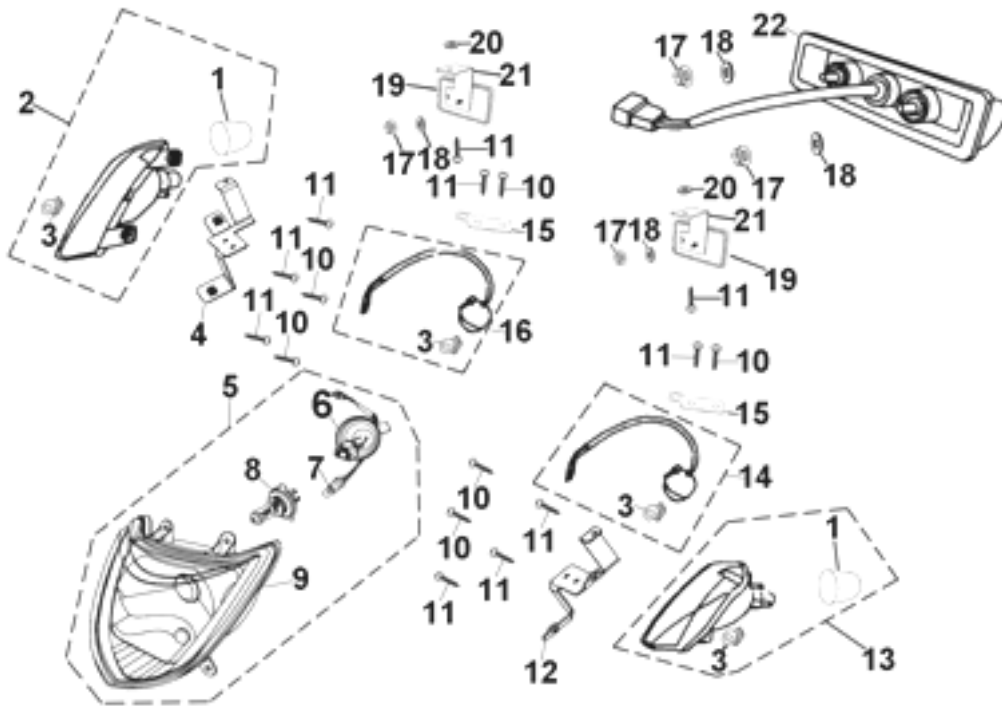

D-27: LIGHTS

ITEM	DESCRIPTION	P/N	Q'TY
1	Boot	51200203-000	2
2	Asm., Signal, Front, RH	33400208-000	1
3	Bulb, Signal	33905202-000	4
4	R. FRONT SIGNAL FIXED PLATE	33415204-000	1
5	Asm., Headlight	33100209-000	1
6	Socket, Headlight	33111204-000	1
7	Lower Beam, Headlight	34909180-000	1
8	Bulb, Headlight	34901205-000	1
9	Housing, Headlight	33110205-000	1
10	Bolt	93100-050128-00K	6
11	Screw	93903-1040128-00K	10
12	L. FRONT SIGNAL FIXED PLATE	33416204-000	1
13	Asm., Signal, Front, LH	33450208-000	1
14	Asm., Signal, Rear, LH	33850202-000	1
15	Bracket, Signal, Rear	33406201-000	2
16	Asm., Signal, Rear, RH	33800202-000	1
17	Nut	94050-05000-00C	4
18	Washer	94101-0519010-00K	4
19	Reflector	33741131-000	2
20	Washer	94101-0412010-00K	2
21	Bracket, Reflector	33408202-000	2
22	Asm., Taillight	33700202-000	1